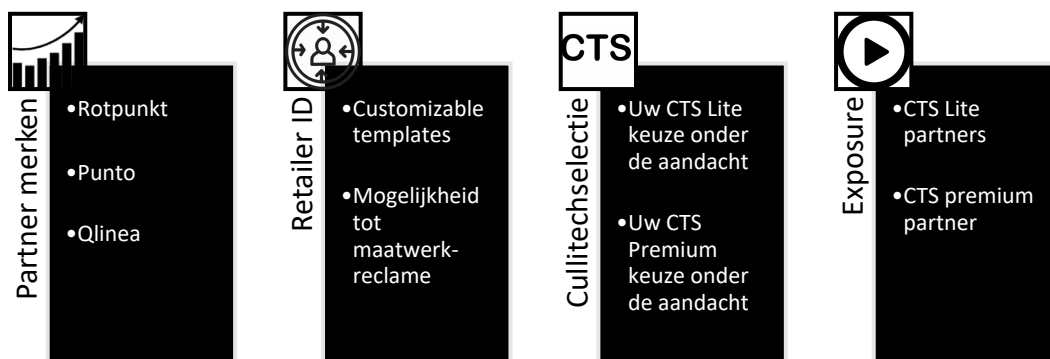

STORE[®]

CHANNEL

FLOWCHART – kitchen Retail

Flowchart Categorieën

A. Partner merken

- Rotpunkt
- Punto
- Qlinea

B. Retailer ID

- Gestandaardiseerde templates door u te customizen
- Mogelijkheid tot maatwerkreclame

C. Culitechselectie.nl *

- Door u geselecteerde apparaat onder de aandacht
- Door u geselecteerde apparatenset onder de aandacht

D. Exposure

- Reclame CTS Lite merken / partners
- Reclame CTS Premium merken / partners

Content Flow – volgorde

[A1] – [B1] – [A2] – [C1] – [A3] – [D1] – [A4] – [B2] – [A5] – [C2] – [A6] – [et cetera]
Content wordt getoond op basis van beschikbaarheid.

STORE[®]
CHANGERS